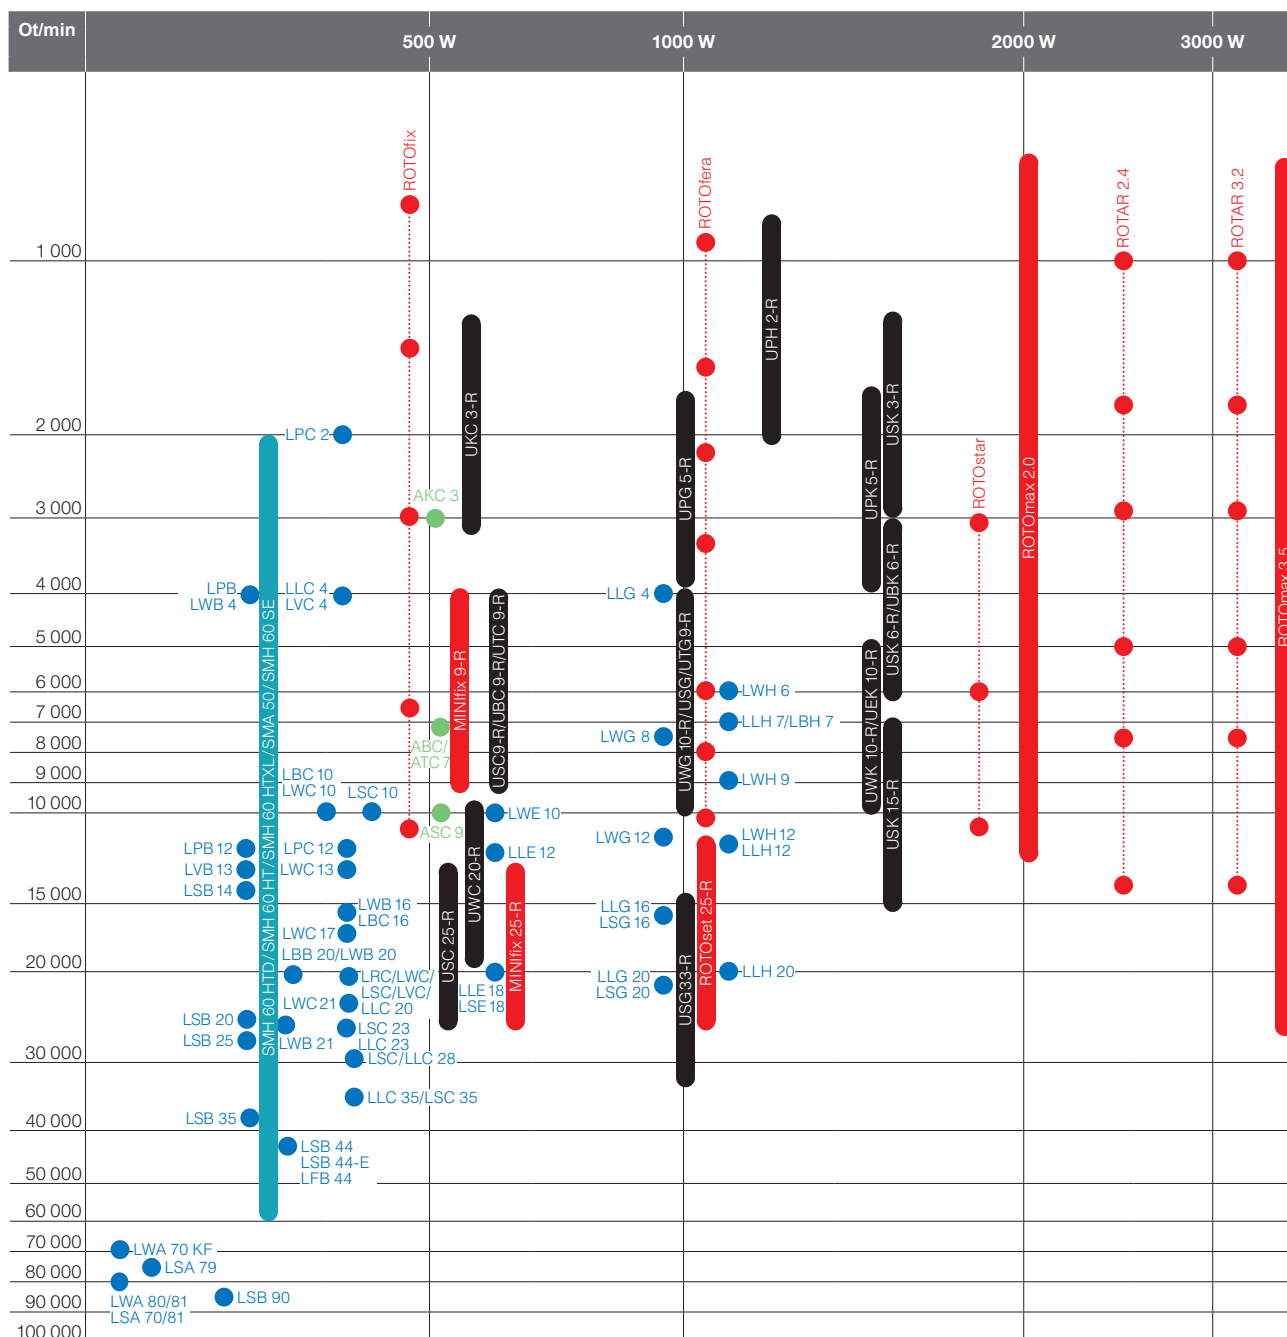

Řady pohonů Suhner jsou založeny na správné kombinaci výkonů a rychlosti:

- Zajišťují bezpečnou práci s optimální rychlostí
- Výsledkem je vysoký brusný výkon a dlouhá životnost brusiva
- Snížení výrobních nákladů

Elektrické brusky

Mikromotory

Bateriové nářadí

Pneumatické brusky